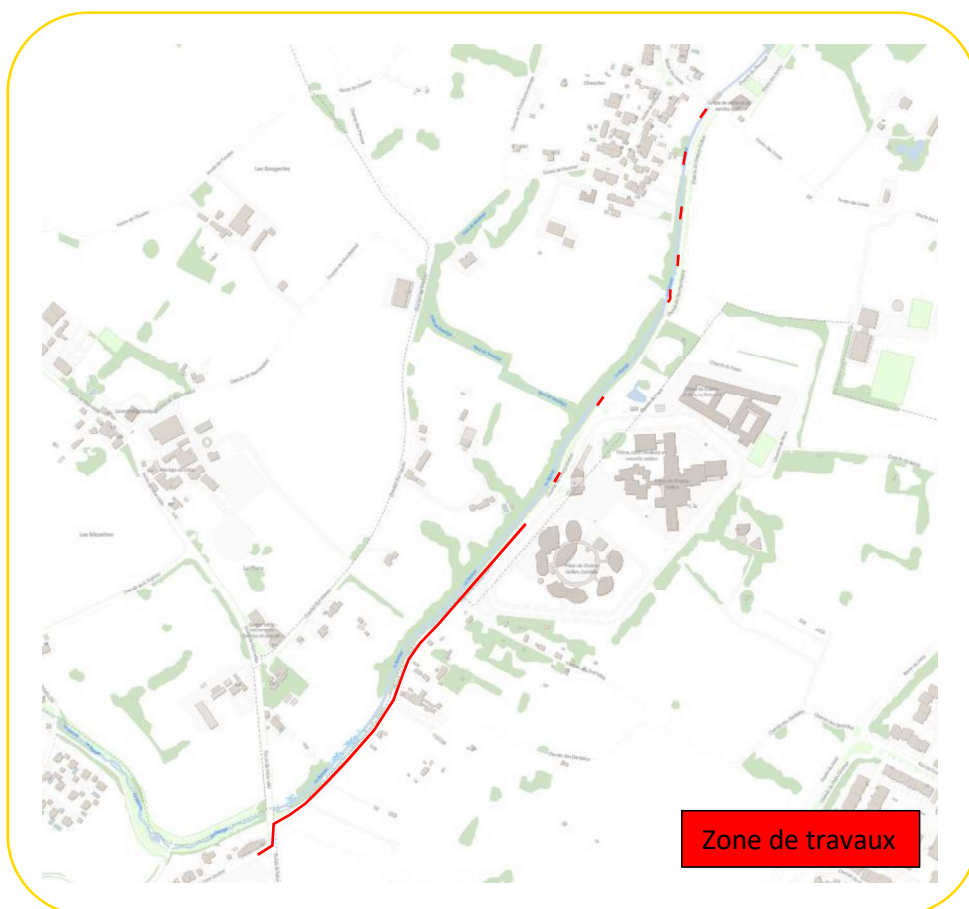

Infos Riverains

Septembre
2024

Travaux SIG dans votre quartier !

Nous effectuerons prochainement des travaux dans votre quartier

Chaque jour, nous veillons à vous offrir des services fiables, de qualité et à faire de Genève un canton durable afin de relever les défis climatiques.

Où

Chemin de Champ-Dollon
entre la rte de Mon-Ideé et la
rte des Jurets.

Quand

de mi-septembre 2024 à juillet
2025

Pourquoi

Pour le renouvellement des
réseaux de distribution d'eau
potable et d'électricité.

Mobilité

Les accès sont maintenus en
permanence pendant le
chantier. Une signalisation sera
mise en place selon les
directives de l'Office Cantonal
des Transports.

Nuisances
sonores

Piétons
dévies

Stationnement
supprimés

Circulation
perturbée

Nous mettons tout en œuvre afin de limiter au maximum l'impact de nos travaux et vous apporter le plus de confort possible à proximité de nos chantiers.
Merci pour votre compréhension.

Pour plus d'informations: tél. 0844 800 808
www.sig-ge.ch/contact
www.sig-ge.ch/chantiers