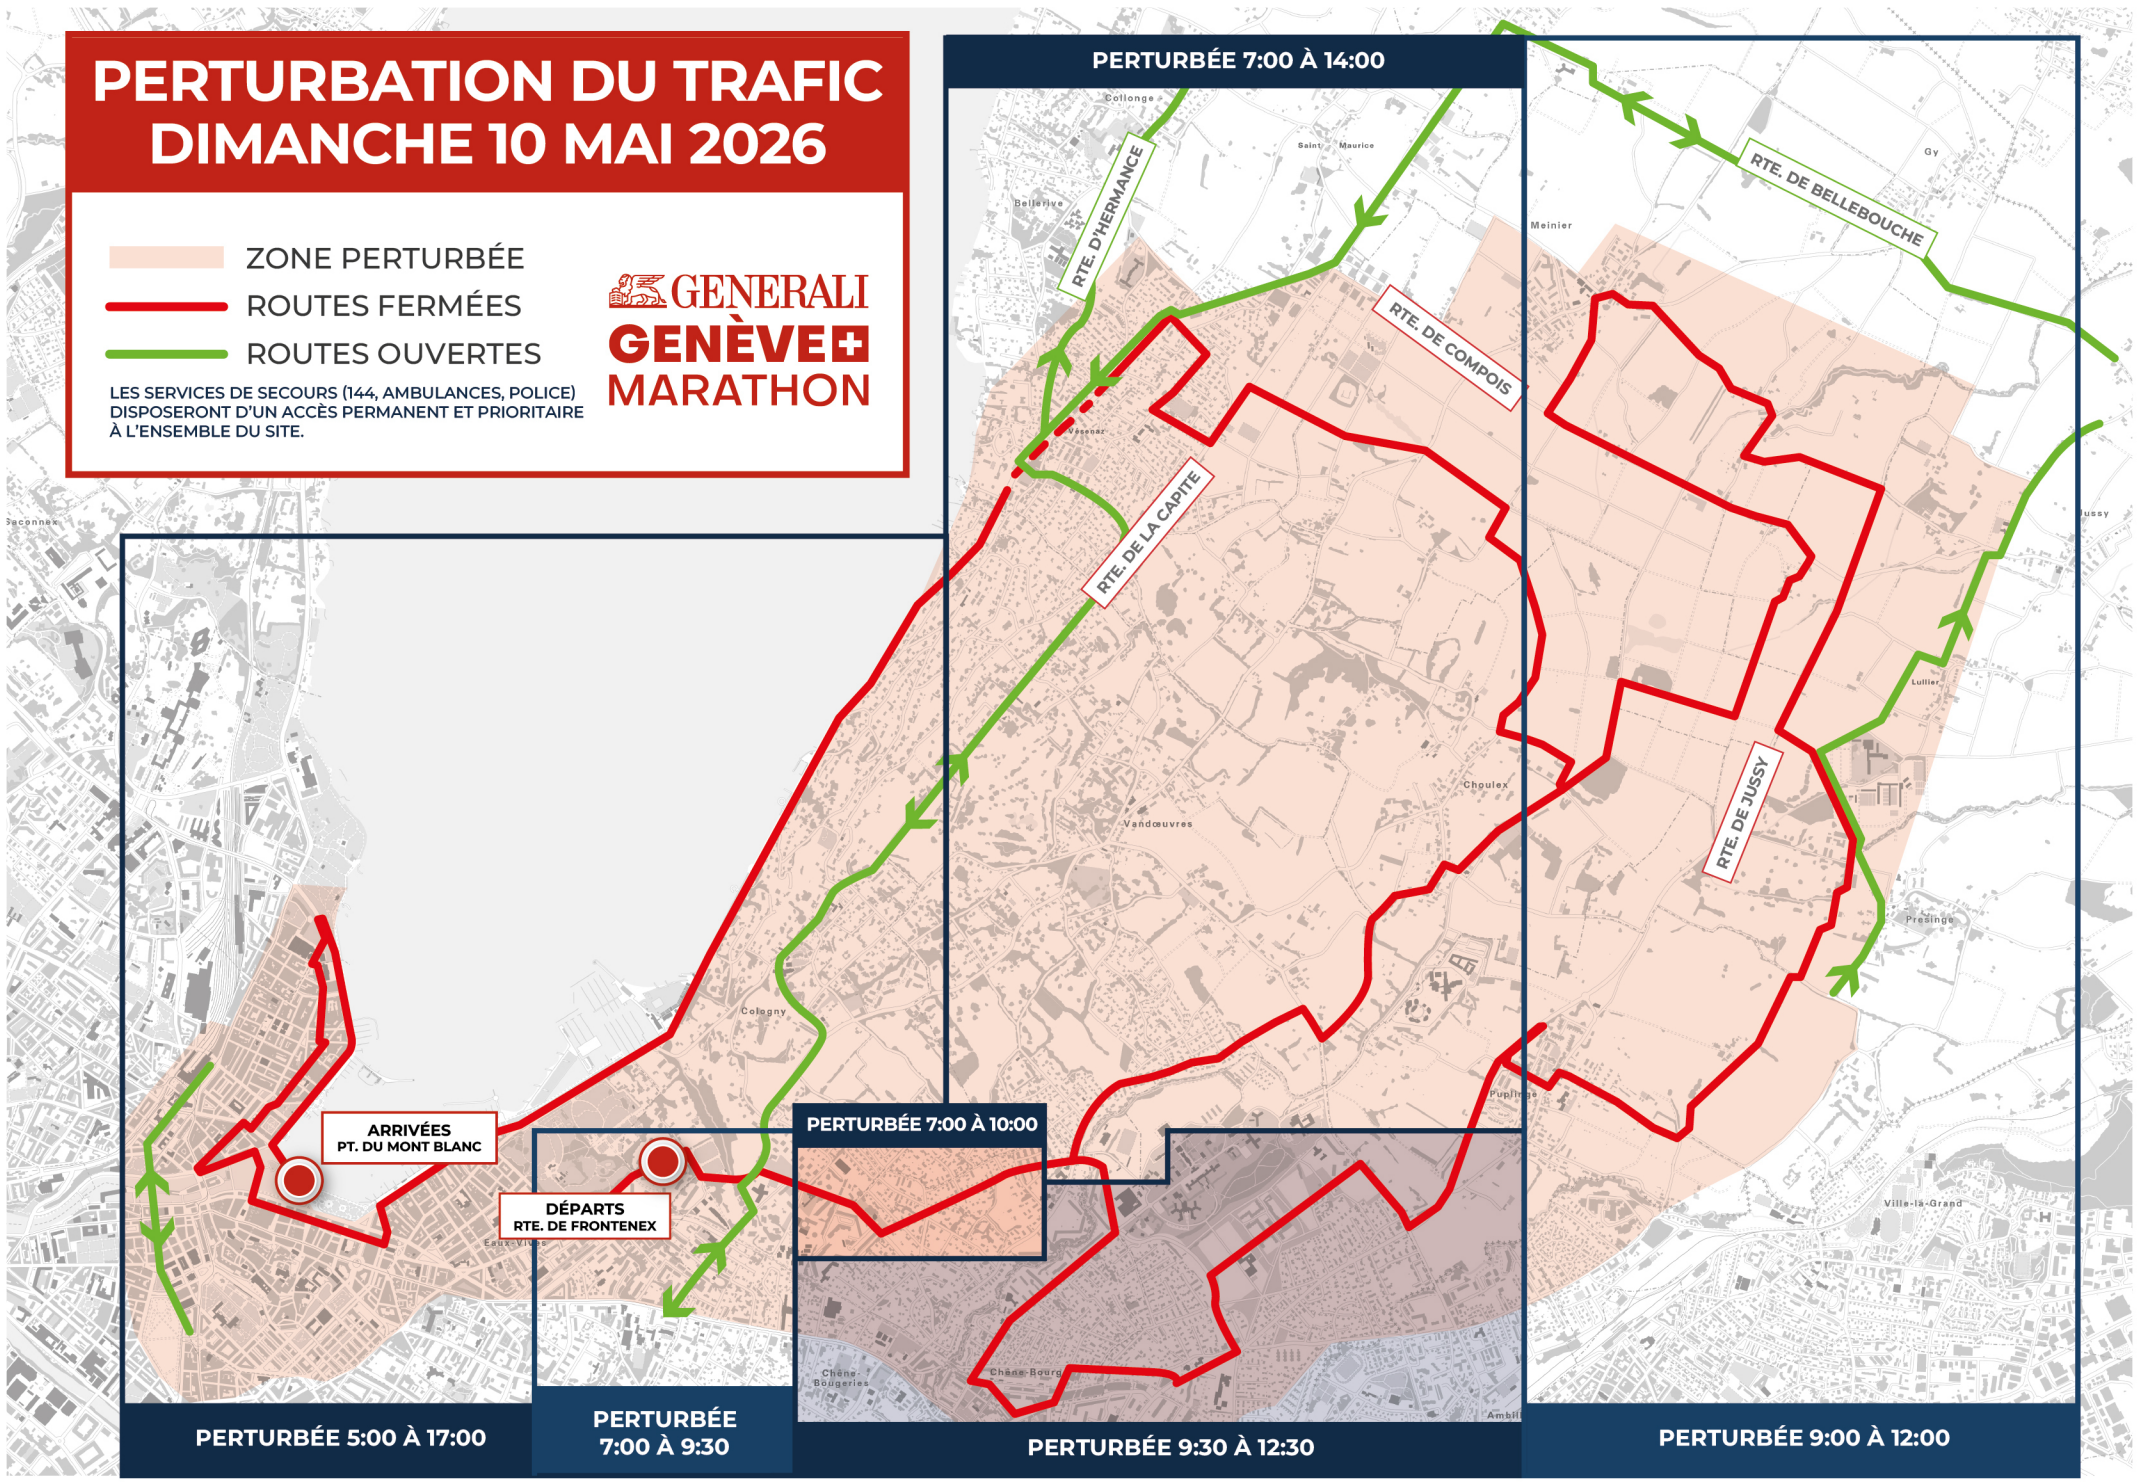

PERTURBATION DU TRAFIC DIMANCHE 10 MAI 2026

- ZONE PERTURBÉE
- ROUTES FERMÉES
- ROUTES OUVERTES

LES SERVICES DE SECOURS (144, AMBULANCES, POLICE)
DISPOSERONT D'UN ACCÈS PERMANENT ET PRIORITAIRE
À L'ENSEMBLE DU SITE.

GENERALI
GENÈVE
MARATHON

PERTURBATION DU TRAFIC DIMANCHE 10 MAI 2026

Commune
de Choulex

-  ROUTES FERMÉES
-  ROUTES OUVERTES

LES SERVICES DE SECOURS (144, AMBULANCES, POLICE)
DISPOSERONT D'UN ACCÈS PERMANENT ET PRIORITAIRE
À L'ENSEMBLE DU SITE.

 GENERALI
GENÈVE
MARATHON

Vandœuvres

Choulex

ROUTES FERMÉES

9:00 - 12:00
RTE. DE JUSSY

7:30 - 13:00
CHE. DES PRINCES, RTE. DE CHEVRIER
RTE. DES JURETS, CHE. DES LANDIONS

Toutes les
informations nécessaires
disponibles sur [tpg.CH](https://tpg.ch)
Suivez l'état du réseau
en direct, avec l'app
TPG.